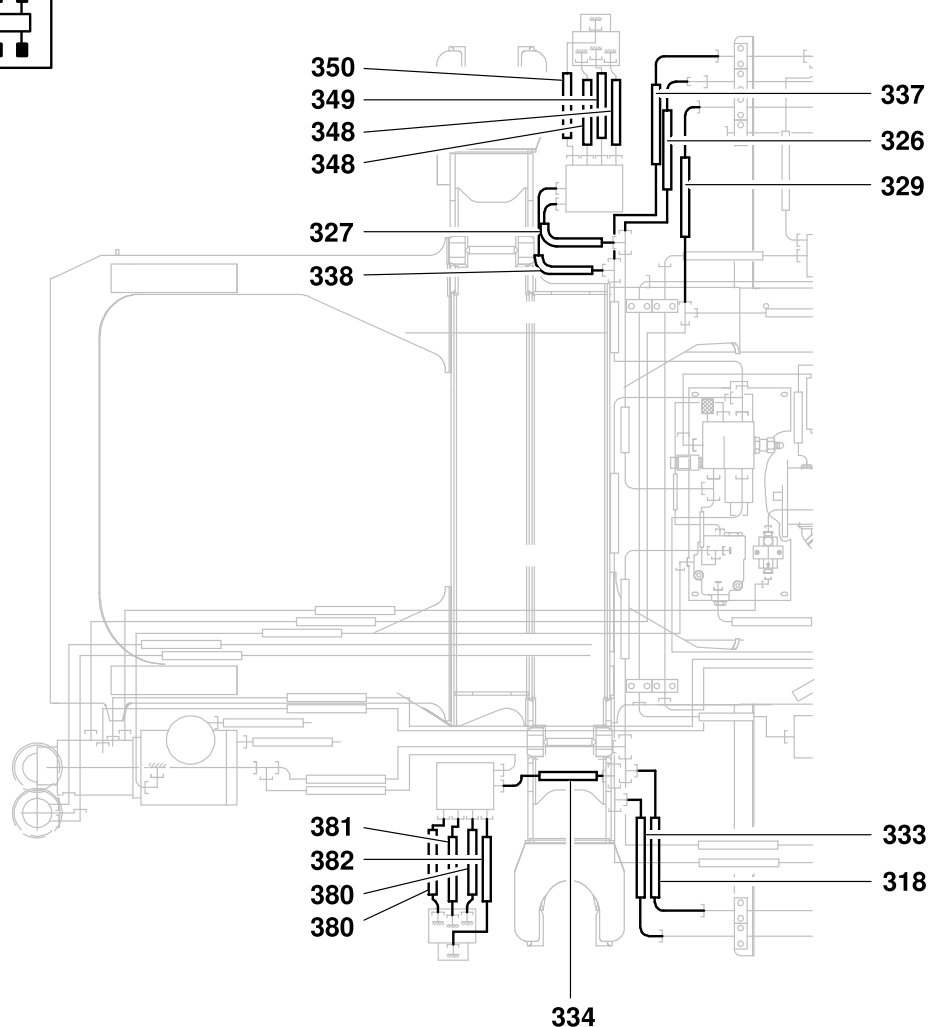

**GROVE**SCHLAUCHLEITUNGEN  
HOSESBILDTADEL  
PICTORIAL DISPLAY

12.11

**3206759-ETL C**

1/5

**GMK 3050  
BE 503  
G 781**

**GROVE**

SCHLAUCHLEITUNGEN  
HOSES

BILDТАFЕL  
PICTORIAL DISPLAY

**GMK 3050**  
**BE 503**  
**G 781**

12.11

**3206759-ETL C**

2/5

**GROVE**

SCHLAUCHLEITUNGEN  
HOSES

BILDTADEL  
PICTORIAL DISPLAY

12.11

**3206759-ETL C**

5/5

**GMK 3050  
BE 503  
G 781**