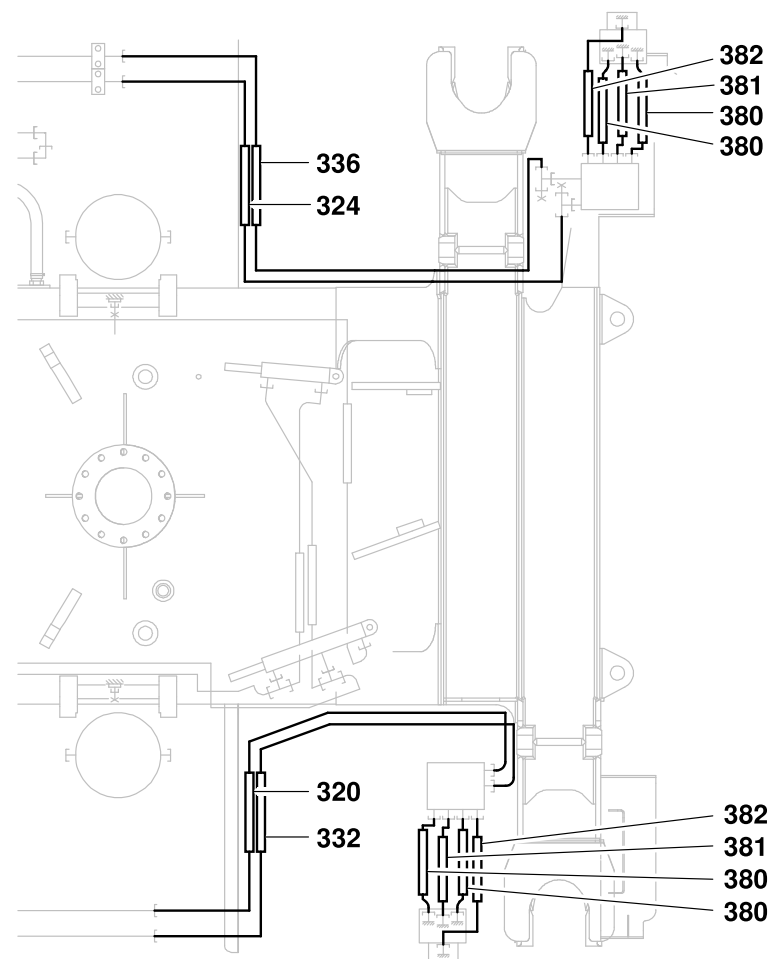

**GROVE**SCHLAUCHLEITUNGEN  
HOSESBILDTADEL  
PICTORIAL DISPLAY

12.11

**3206759-ETL C**

1/5

**GMK 3050  
BE 503  
G 781**

**GROVE**

SCHLAUCHLEITUNGEN  
HOSES

BILDТАFЕL  
PICTORIAL DISPLAY

**GMK 3050**  
**BE 503**  
**G 781**

12.11

**3206759-ETL C**

2/5

**GROVE**

SCHLAUCHLEITUNGEN  
HOSES

BILDTADEL  
PICTORIAL DISPLAY

12.11

**3206759-ETL C**

5/5

**GMK 3050  
BE 503  
G 781**