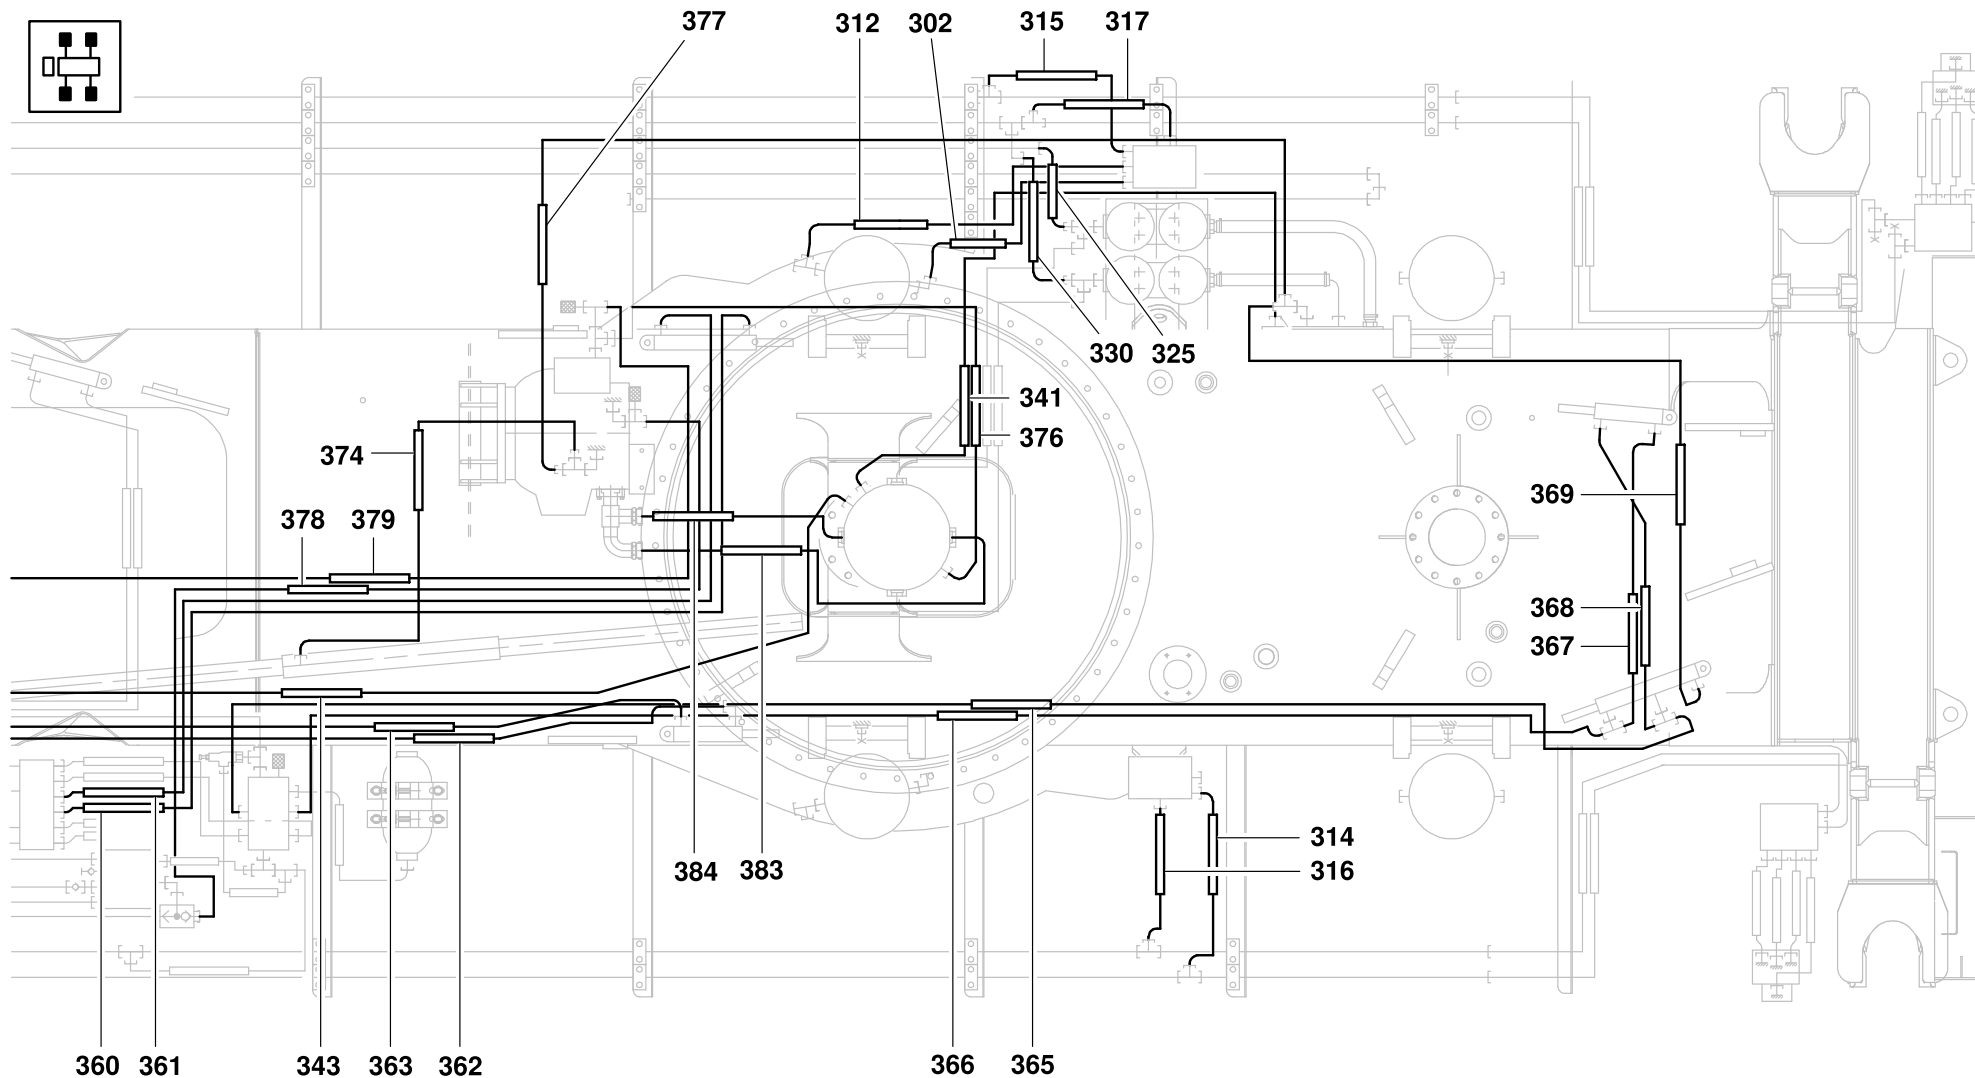

**GROVE**SCHLAUCHLEITUNGEN  
HOSESBILDTADEL  
PICTORIAL DISPLAY

12.11

**3206759-ETL C**

1/5

**GMK 3050  
BE 503  
G 781**

**GROVE**

SCHLAUCHLEITUNGEN  
HOSES

BILDТАFЕL  
PICTORIAL DISPLAY

**GMK 3050**  
**BE 503**  
**G 781**

12.11

**3206759-ETL C**

2/5

**GROVE**

SCHLAUCHLEITUNGEN  
HOSES

BILDTADEL  
PICTORIAL DISPLAY

12.11

**3206759-ETL C**

5/5

**GMK 3050  
BE 503  
G 781**