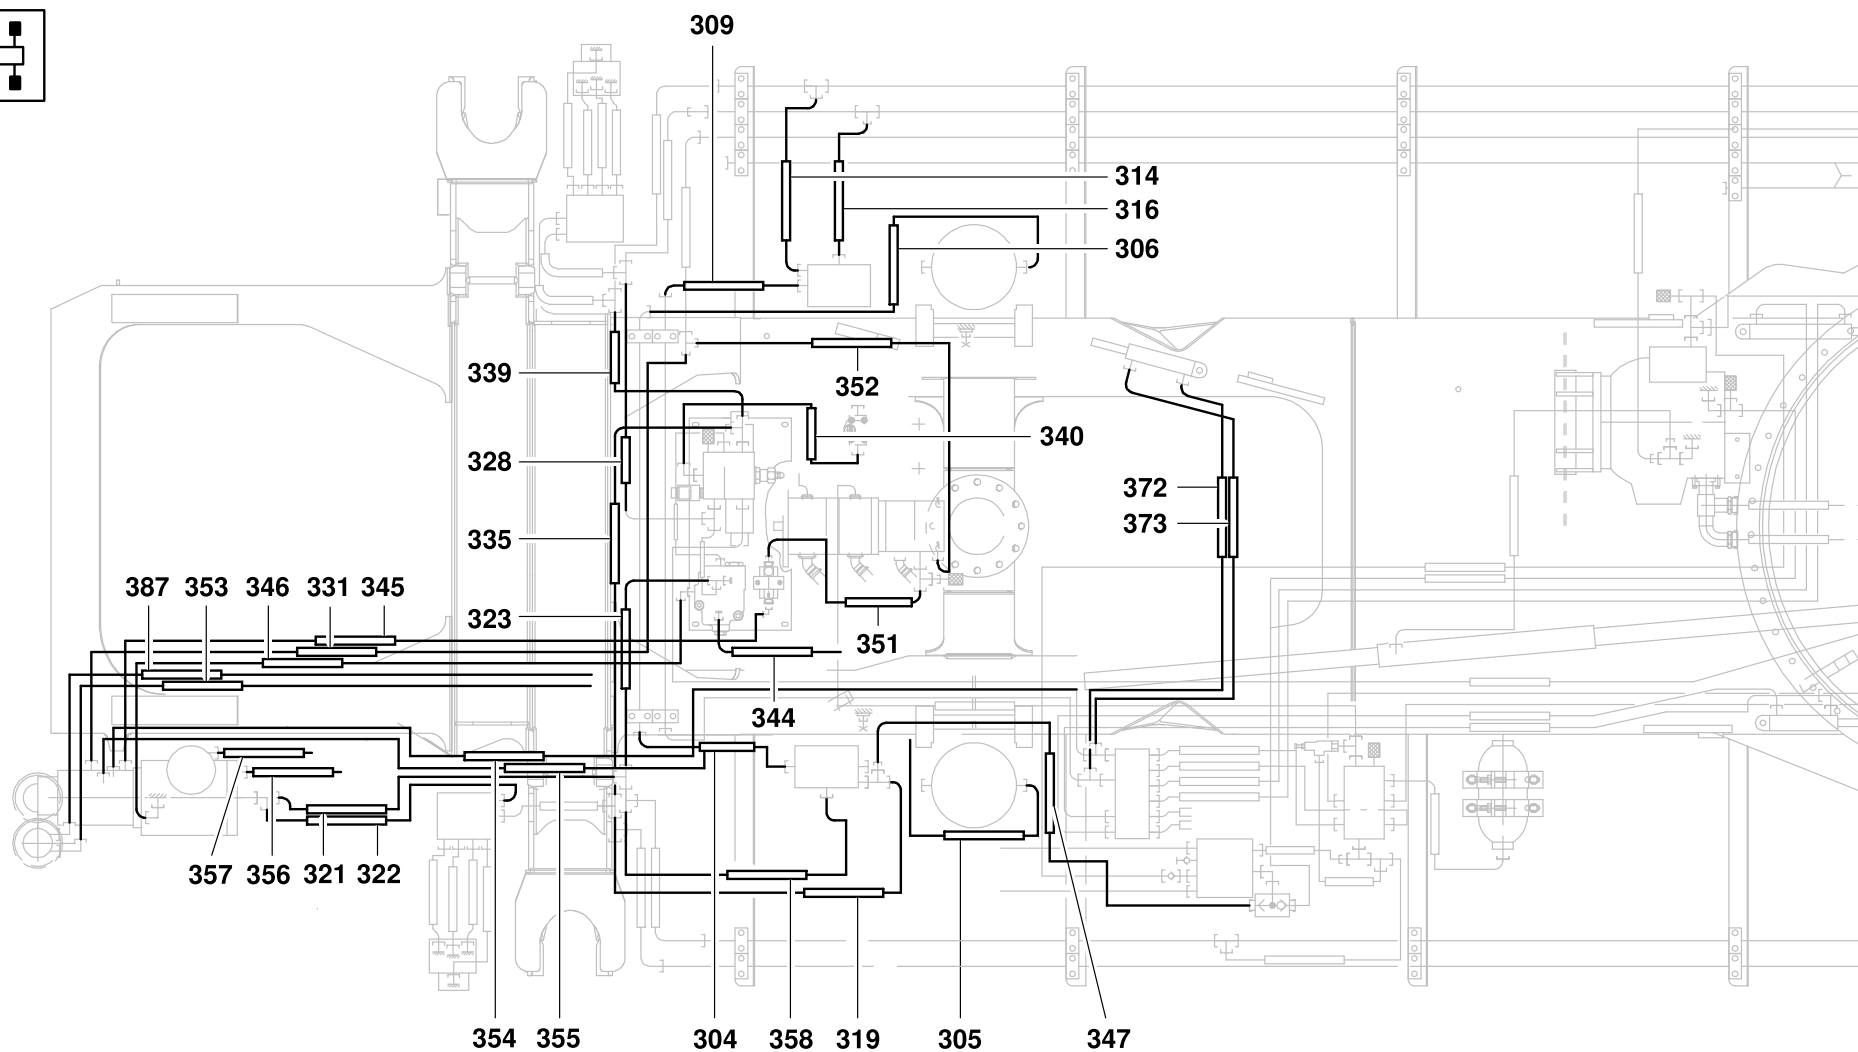

**GROVE**SCHLAUCHLEITUNGEN  
HOSESBILDTADEL  
PICTORIAL DISPLAY

12.11

**3206759-ETL C**

1/5

**GMK 3050  
BE 503  
G 781**

**GROVE**

SCHLAUCHLEITUNGEN  
HOSES

BILDТАFЕL  
PICTORIAL DISPLAY

**GMK 3050**  
**BE 503**  
**G 781**

12.11

**3206759-ETL C**

2/5

**GROVE**

SCHLAUCHLEITUNGEN  
HOSES

BILDTADEL  
PICTORIAL DISPLAY

12.11

**3206759-ETL C**

5/5

**GMK 3050  
BE 503  
G 781**