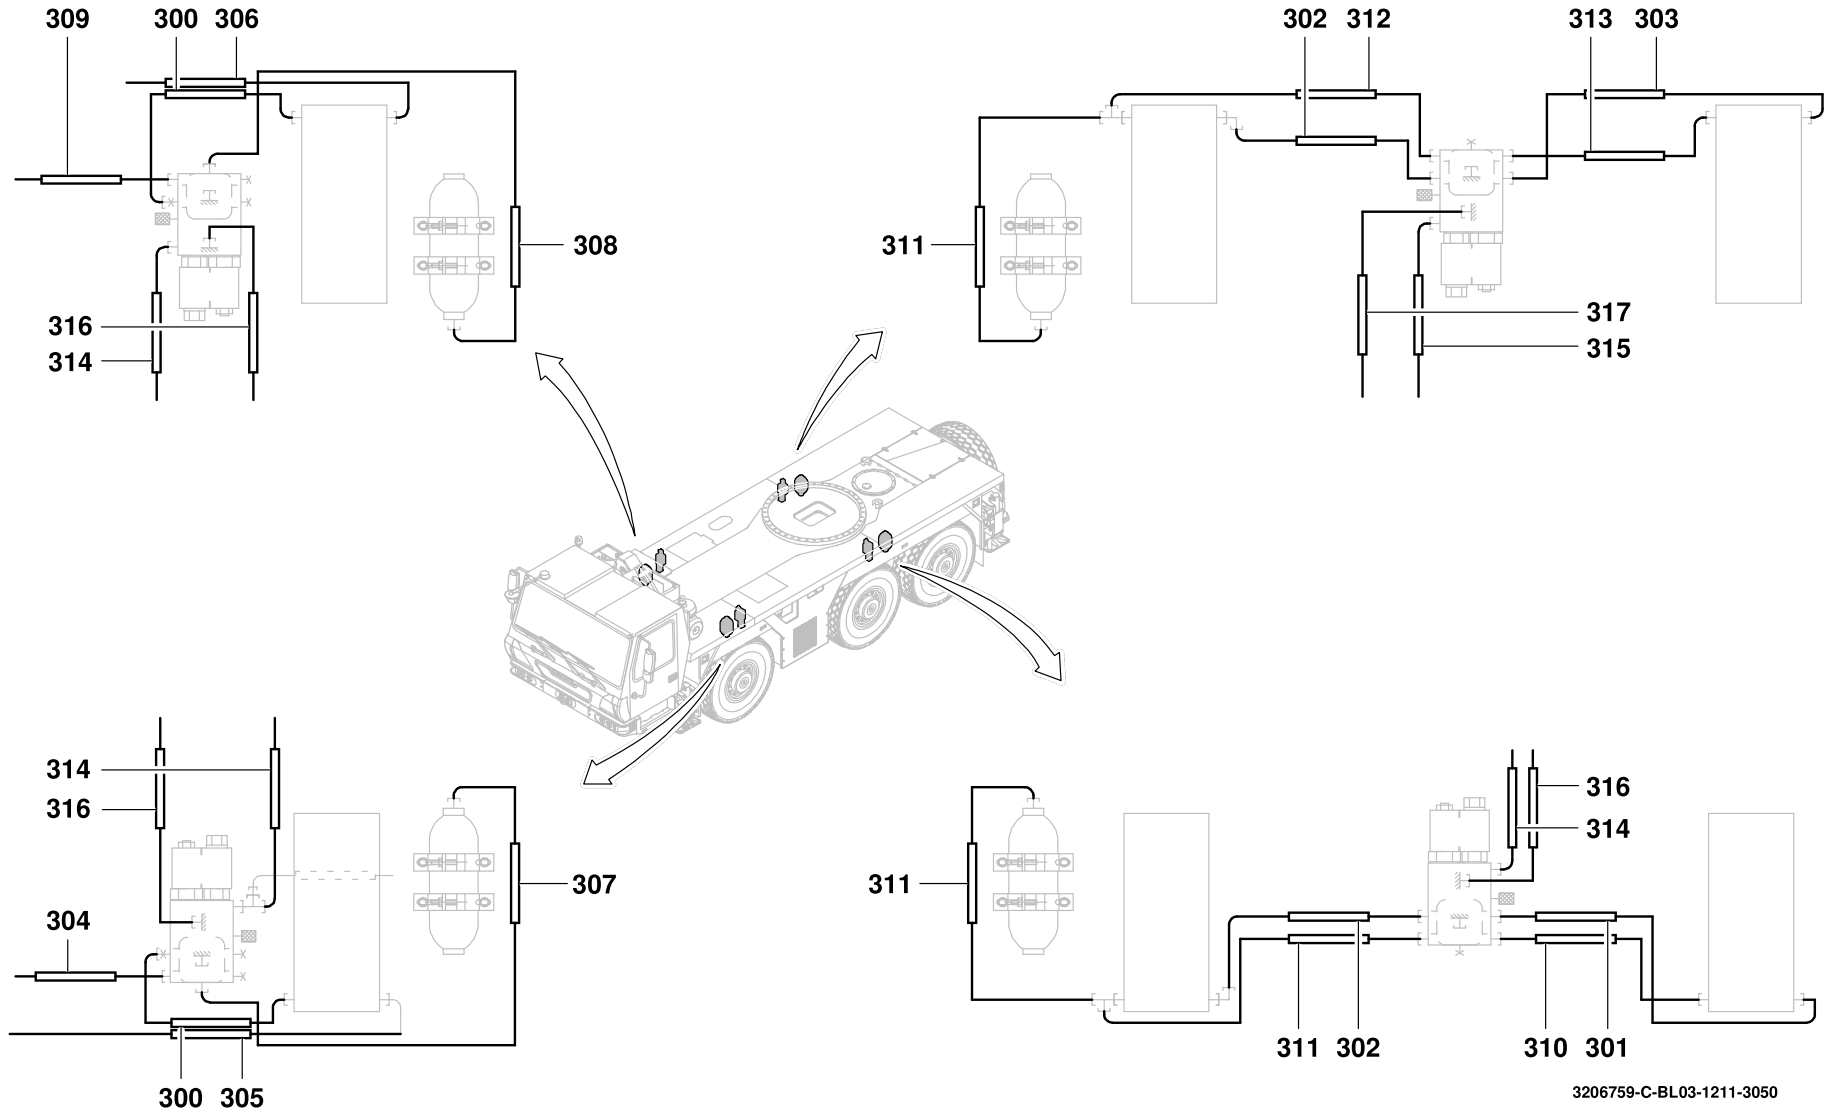

**GROVE**SCHLAUCHLEITUNGEN  
HOSESBILDTADEL  
PICTORIAL DISPLAY

12.11

**3206759-ETL C**

1/5

**GMK 3050  
BE 503  
G 781**

**GROVE**

SCHLAUCHLEITUNGEN  
HOSES

BILDТАFЕL  
PICTORIAL DISPLAY

**GMK 3050**  
**BE 503**  
**G 781**

12.11

**3206759-ETL C**

2/5

**GROVE**

SCHLAUCHLEITUNGEN  
HOSES

BILDTADEL  
PICTORIAL DISPLAY

12.11

**3206759-ETL C**

5/5

**GMK 3050  
BE 503  
G 781**